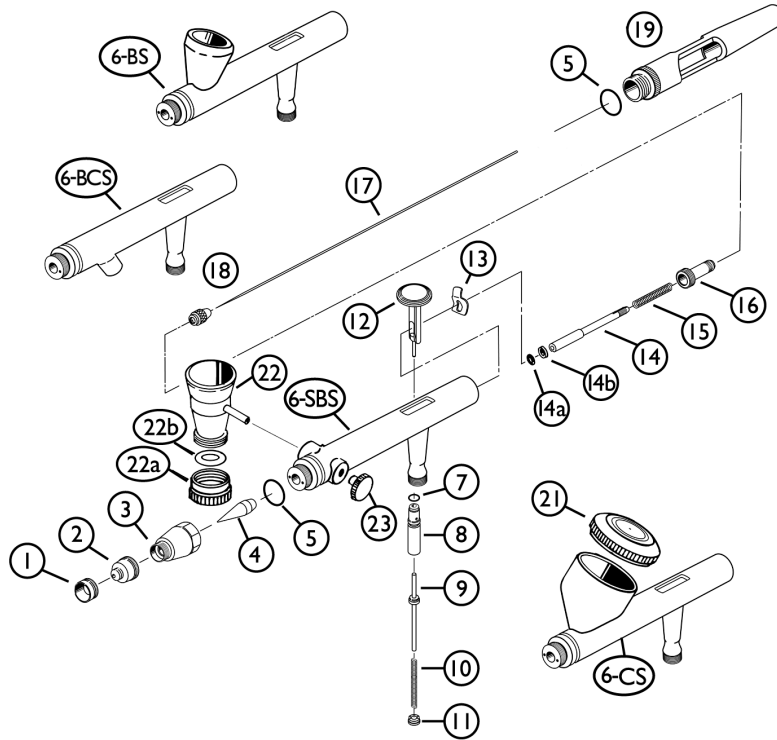

IWATA Eclipse BCS, SBS, CS & BS PARTS

#	ITEM DESCRIPTION	PRICE CODE	ITEM #	BCS	SBS	CS	BS	ALSO FITS
1	Needle Cap	A	I 601 1	1	1	1	1	
2	Nozzle Cap	B C	I 602 1 I 602 2	1	1	1	1	
3	Head Cap	C	I 603 1	1	1	1	1	
4	Nozzle (0.50 mm) (0.35 mm)	C E	I 604 1 I 604 2	1 Opt	Opt 1	Opt 1	Opt 1	
5	Packing Head (O-ring)	A	I 605 1	1	1	1	1	
6	Body BCS Body CS Body SBS Body BS	J K K I	I 606 1 I 606 2 I 606 3 I 606 4	1	1	1	1	
7	Packing-Valve Piston (O-ring x 2)	B	I 580 1	1	1	1	1	ICM-B
8	Air Valve Guide Body	B	I 608 1	1	1	1	1	
9	Air Valve	A	I 609 1	1	1	1	1	
10	Air Valve Spring	A A	I 510 4 I 035 1	1	1	1	1	ICM-B HP-C
11	Air Valve Guide	A	I 611 1	1	1	1	1	
12	Main Lever (trigger)	C B	I 612 1 I 612 2	1	1	1	1	
13	Auxiliary Lever (secondary lever)	A	I 040 5	1	1	1	1	HP-BC BC2
14	Needle Chucking Guide	C	I 115 2	1	1	1	1	HP-C BC BC2
14a	Packing Fluid Needle (O-ring)	A	I 150 2		1	1	1	HP-C BC BC2
14b	Needle Packing Screw	A	I 125 1		1	1	1	HP-C BC BC2

#	ITEM DESCRIPTION	PRICE CODE	ITEM #	BCS	SBS	CS	BS	ALSO FITS
15	Needle Spring	A A	I 135 2 I 135 1	1	1	1	1	HP-A
16	Spring Guide	C	I 170 2	1	1	1	1	HP-C
17	Needle (0.50 mm) (0.35 mm)	B B	I 617 1 I 617 2	1 Opt	Opt 1	Opt 1	Opt 1	
18	Needle Chucking Nut	A	I 120 2	1	1	1	1	HP-C
19	Single Cut Handle	E	I 619 1	1	1	1	1	
	Pre Set Handle	G	I 155 2	Opt	Opt	Opt	Opt	HP-C
	Crown Cap	G	I 155 7	Opt	Opt	Opt	Opt	HP-C
	Bottles 2 oz. (see price list for other sizes)		I 480 2	1				BC BC2
22	Fluid Cup side cup 1/8 oz. side cup w/lid 1/4 oz. gravity cup w/lid 1/2 oz.	G G G	I 070 3 I 070 4 I 070 6		1 Opt Opt			HP-SB HP-SB HP-SB
21	Lid Eclipse C Side Cup 1/4 oz. Gravity Cup 1/2 oz.	C C C	I 618 1 I 095 7 I 095 8		1 1	1	1	HP-SB HP-SB
22a	Lid lower 1/8, 1/4 oz.	B	I 095 6		1			HP-SB
22b	Packing Lower Lid (gasket)	A	I 150 5		1			HP-SB
23	Blanking Cover	A	I 045 2		1			HP-SB
	Quick Fit Set (quick disconnect that screws onto the airhose and an adaptor that screws onto the airbrush)		I 160 3	Opt	Opt	Opt	Opt	
	Quick Fit Adaptor (adaptor that screws onto the airbrush)		I 160 4	Opt	Opt	Opt	Opt	