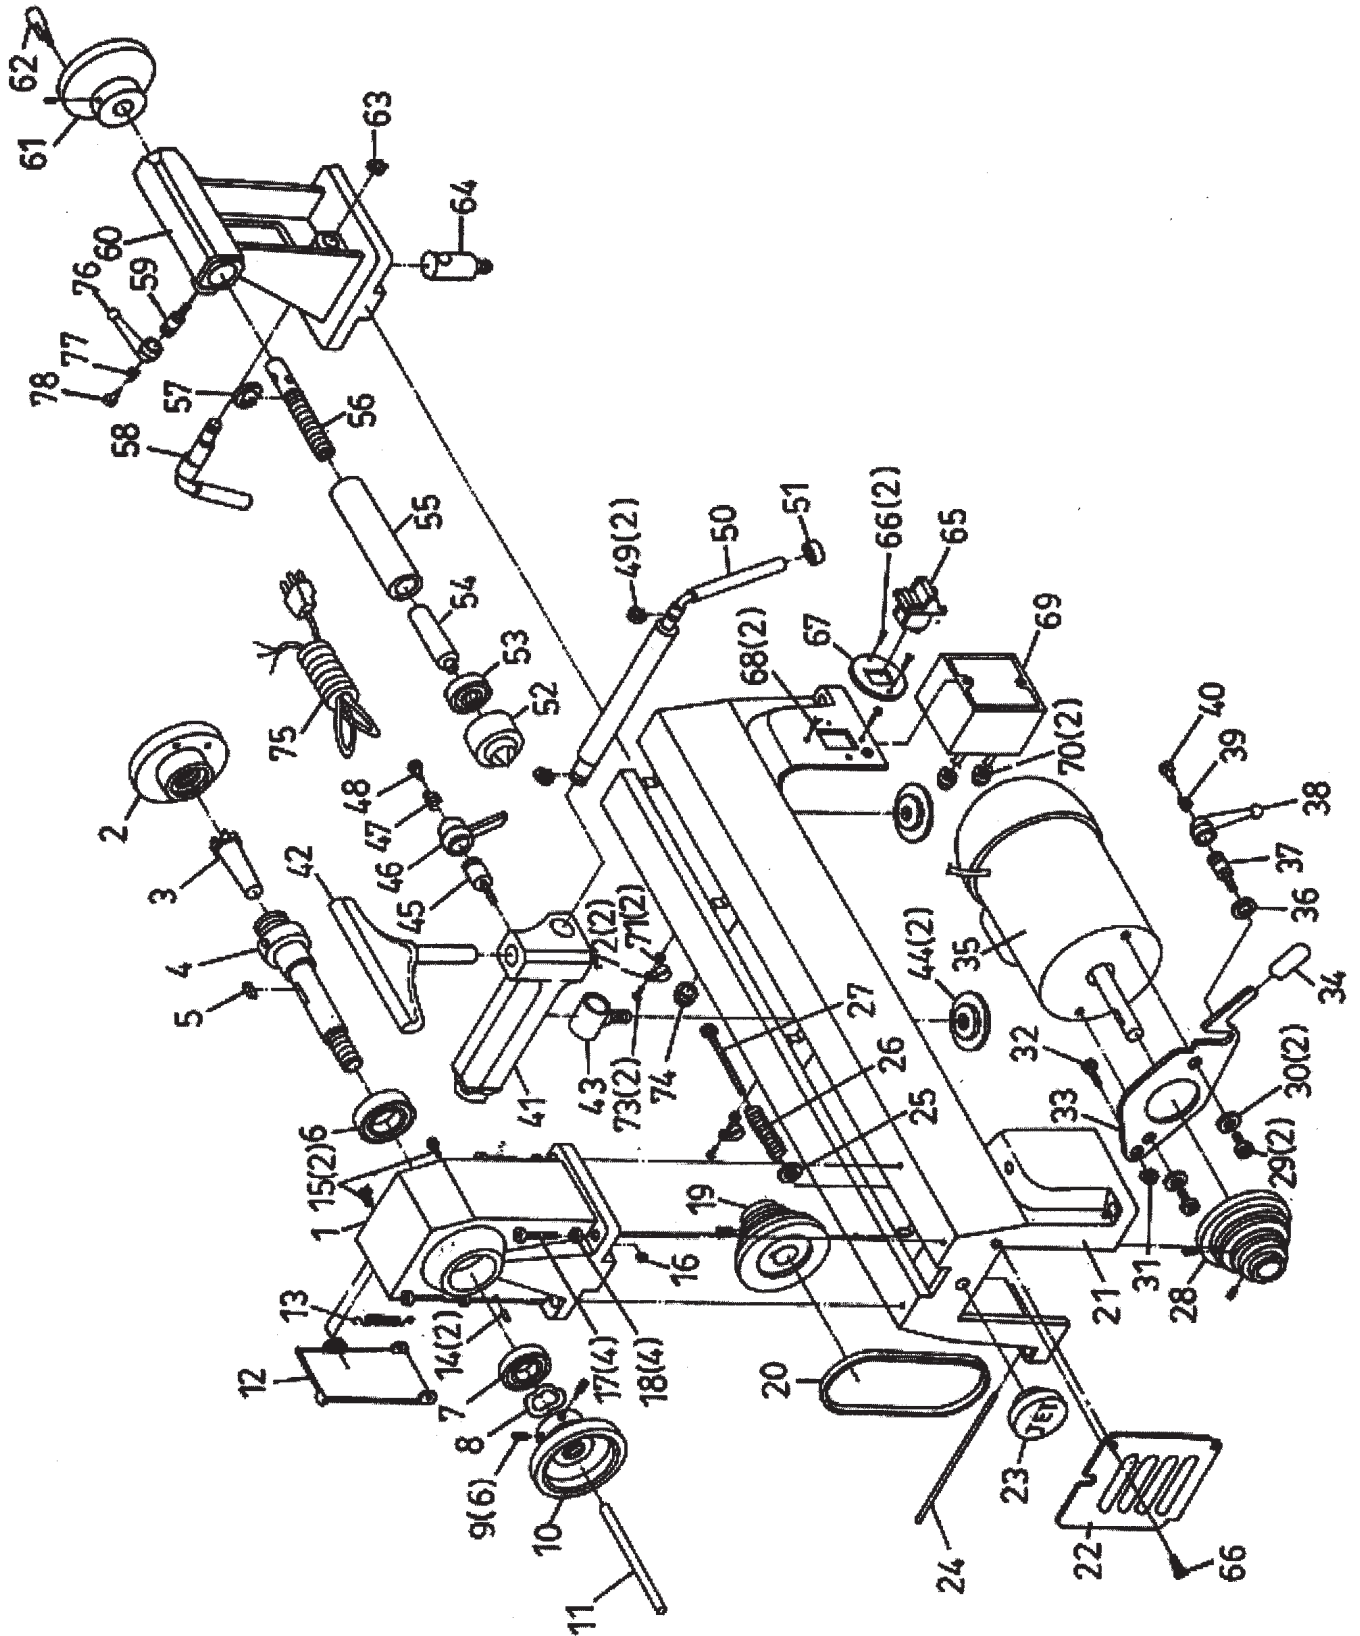

# JML-1014 MINI WOOD LATHE PRODUCT # 250902